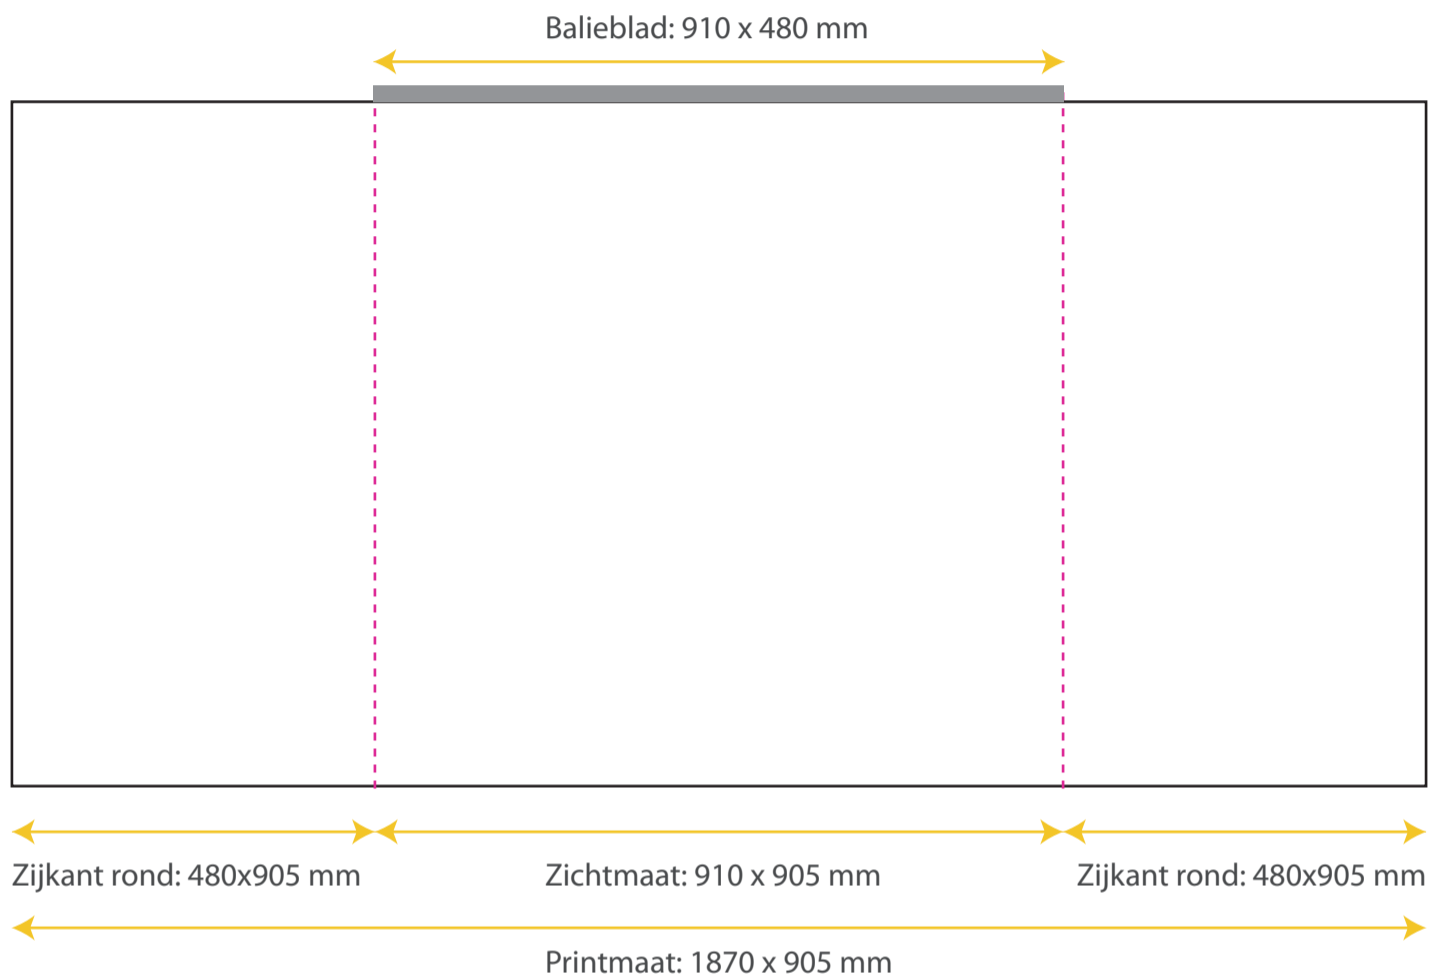

# Beursbalie | template

## Original

Zichtmaat: 910 x 905 mm  
Printmaat: 1870 x 905 mm

Printen op: Presentatiefilm

## Product specificaties

		AFMETINGEN			PACKAGE				PALLET		
ART. NR.	KLEUR	W1 (CM)	H1 (CM)	D1 (CM)	W2 (CM)	L2 (CM)	H2 (CM)	KG	PCS. OF X IN Y	EURO	INDUSTRIAL
CPOMTTB	Black	91	93	48	50	40	93	30	2	16	24
CPOMTTW	Wood	91	93	48	50	40	93	30	2	16	24
CPOMTTS	Silver	91	93	48	50	40	93	30	2	16	24
CPOMTTWH	White	91	93	48	50	40	93	30	2	16	24