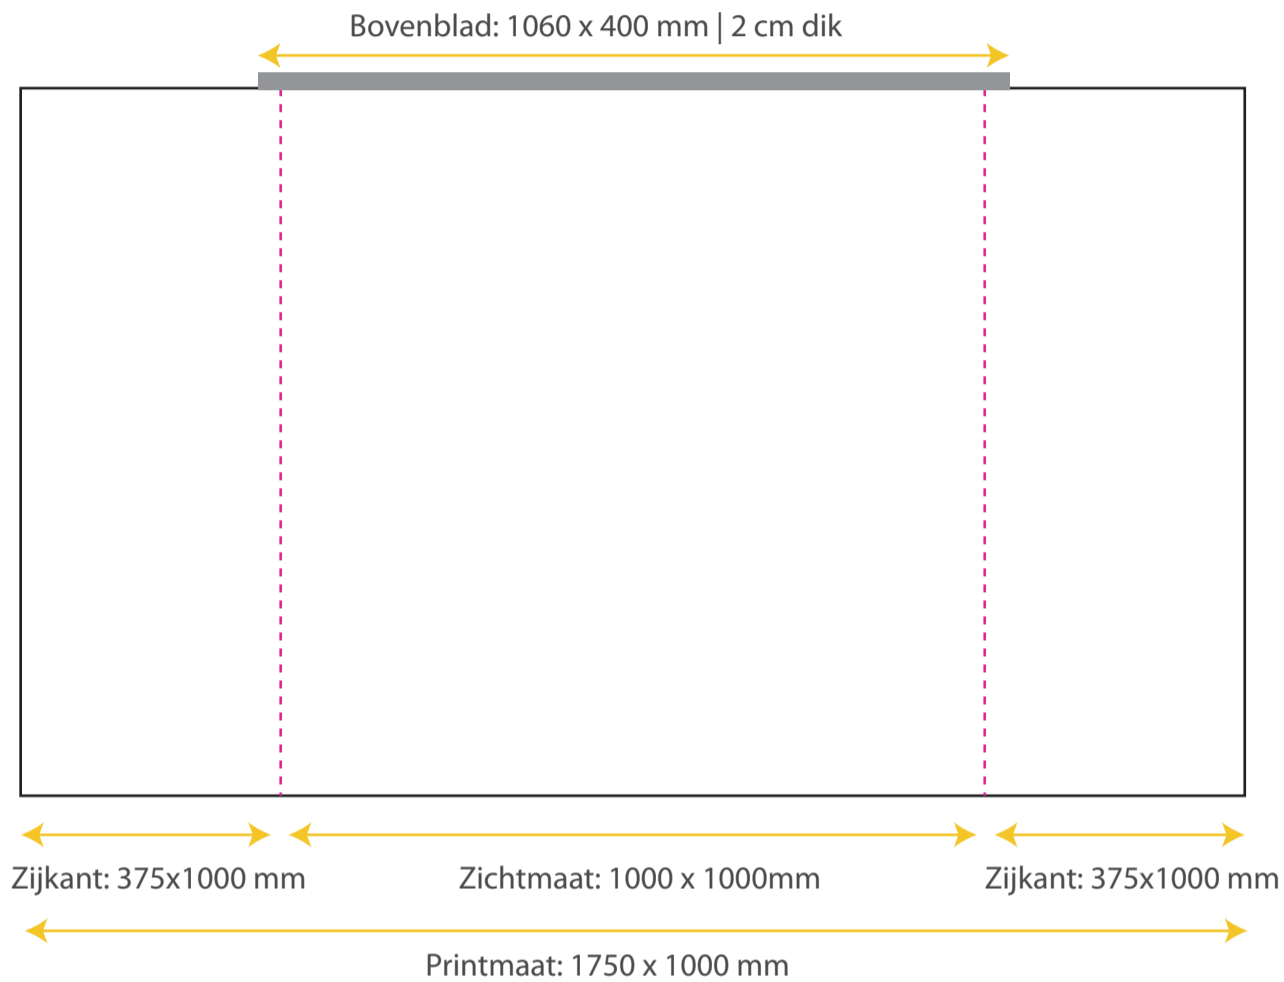

Beursbalie | template

Desk

Zichtmaat: 1000 x 1000 mm

Printmaat: 1750 x 1000 mm

Printen op: Sticker Monomeer MAT

Product specificaties

		AFMETINGEN			PACKAGE				PALLET	
									 Euro = 80 cm x 120 cm Industrial = 100 cm x 120 cm	
ART. NR.	KLEUR	W1 (CM)	H1 (CM)	D1 (CM)	W2 (CM)	L2 (CM)	H2 (CM)	KG	EURO	INDUSTRIAL
CFTTB	BLACK	106	102	40	45	26	115	18	13	14
CFTTW	WOOD	106	102	40	45	26	115	18	13	14
CFTTS	SILVER	106	102	40	45	26	115	18	13	14
CFTTWH	WHITE	106	102	40	45	26	115	18	13	14